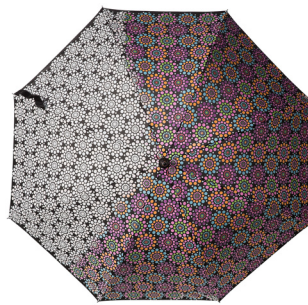

 8 banen / panels / panneaux / Segmente

 A: 40 cm - B 59 cm - C: 54 cm

 doek / canopy / toile / Bezug: Polyester

 102 cm

 83 cm

 zwart glasfiber frame / black fiberglass frame / armature noire en fibre de verre / Schwarzes Glasfibergestell

-  max. bedrukkingsoppervlakte
 -  max. printing surface
 -  max. surface d' impression
 -  max. Druckfläche
- A - 17 cm | B - 13 cm | C - 24 cm**

GP-43-WETLOOK CC

GP-44 ALL SQUARE®

-  volledig vierkante paraplu, windproof, zwart glasfiber frame, vierkante aluminium stok, rubber gecoat vierkant handvat, vierkante tips en easy opening systeem.
-  completely square umbrella, windproof, black fiberglass frame, square aluminium shaft, square rubber-finished handle, square tips and easy opening system.
-  parapluie complètement carré, résistant au vent, armature noire en fibre de verre, manche carré en aluminium, poignée carré finition caoutchouc noir, pointes carrées et système d'ouverture facile.
-  voll quadratischer Regenschirm, Windsicher, Schwarzes Glasfibrer-gestell, quadratischem Aluminiumstock, quadratischem Kunststoffgriff Schwarz, gummiert, quadratischen Spitzen und einem leicht zu öffnenden System.
-  4 banen / panels / panneaux / Segmente
-  A: 95 cm - B: 72 cm - C: 50 cm
-  doek / canopy / toile / Bezug: Polyester pongée
-  94 cm
-  102 cm
-  windproof / windproof / résistant au vent / Windsicher
-  zwart glasfiber frame / black fiberglass frame / armature noire en fibre de verre / Schwarzes Glasfibrer-gestell