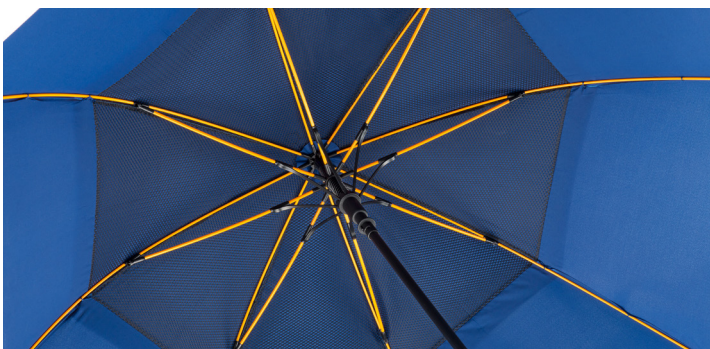

± PMS 1797C

GP-67-8059

± PMS 280C

GP-67-8120

zwart - black - noir - Schwarz

GP-6

 golfparaplu, windproof, glasfiber frame, 14 mm zwart metalen stok, zwart handvat.

 golf umbrella, windproof, fiberglass frame, 14 mm black metal shaft, black handle.